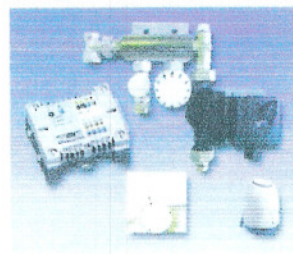

7019-A+

Complete mixing kit with circulating pump, thermostatic valve with remote sensor, thermometer (0-60°C), integrated non return valve between feed/return.

Anschluß, selbstwirkendem Thermostat und integriertem Rückschlagventil zwischen Vorlauf/Rücklauf.

DIMENSION	BOX	EUR
Incl. Alpha pump	1	342,45

7002K-1

Complete mixing kit for single room installation with circulation pump and thermostatic valve with remote sensor.

Komplettes Minishunt für ein-Raum Installation mit Umlaufpumpe. Mit selbstwirkendem Thermostat oder Regler.

DIMENSION	BOX	EUR
7002K-1	1	207,00
7002KD-1	1	207,00
7002KFA-1 (incl. fittings)	1	211,25
7002KDFR-1 (incl. fittings)	1	211,25

7002K-2

Complete mixing kit for double room installation with circulation pump and thermostatic valve with remote sensor.

Komplettes Minishunt für zwei-Raum Installation mit Umlaufpumpe. Mit selbstwirkendem Thermostat oder Regler.

DIMENSION	BOX	EUR
7002K-2	1	247,20
7002KD-2	1	247,20
7002KFA-2 (incl. fittings)	1	259,65
7002KDFR-2 (incl. fittings)	1	259,65