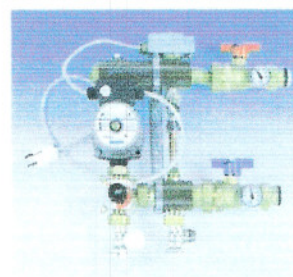

* ask for prices

7002KX-X

Mini mixing kit systems for one and two rooms. Incl. wireless control systems.

Minishunt Systeme für ein und zwei Räume. Einschl. drahtloses System.

DIMENSION	BOX
7002KQ-1 (1 room - 1 circuit)*	-
7002KQ-2 (1 room - 2 circuits)*	-
7002KB-2 (2 rooms - 2 circuits)* (excl. cable)	-
7002KB-2E (2 rooms - 2 circuits)* (incl. cable)	-

* ask for prices

7013PK

Complete mixing unit for underfloor heating applications. Including 3 speed circulating pump.

Komplettes Mischungsventil für Fußbodenheizung. Einschließlich 3-Stufen Umlaufpumpe.

DIMENSION	BOX	EUR
1.1/4" x 1"	-	819,49
1.1/4" x 1.1/4"	-	837,76