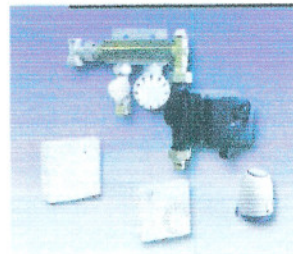

7002KX-X

Mini mixing kit systems for one and two rooms. Incl. wireless control systems.

Minishunt Systeme für ein und zwei Räume. Einschl. drahtloses System.

DIMENSION	BOX
7002KQ-1 (1 room - 1 circuit)*	-
7002KQ-2 (1 room - 2 circuits)*	-
7002KB-2 (2 rooms - 2 circuits)* (excl. cable)	-
7002KB-2E (2 rooms - 2 circuits)* (incl. cable)	-

* ask for prices