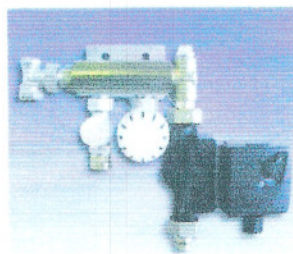

7019-A+

Complete mixing kit with circulating pump, thermostatic valve with remote sensor, thermometer (0-60°C), integrated non return valve between feed/return.

Anschluß, selbstwirkendem Thermostat und integriertem Rückschlagventil zwischen Vorlauf/Rücklauf.

DIMENSION	BOX	EUR
Incl. Alpha pump	1	342,45

7002K-1

Complete mixing kit for single room installation with circulation pump and thermostatic valve with remote sensor.

Komplettes Minishunt für ein-Raum Installation mit Umlaufpumpe. Mit selbstwirkendem Thermostat oder Regler.

DIMENSION	BOX	EUR
7002K-1	1	207,00
7002KD-1	1	207,00
7002KFA-1 (incl. fittings)	1	211,25
7002KDFR-1 (incl. fittings)	1	211,25

7002K-2

Complete mixing kit for double room installation with circulation pump and thermostatic valve with remote sensor.

Komplettes Minishunt für zwei-Raum Installation mit Umlaufpumpe. Mit selbstwirkendem Thermostat oder Regler.

DIMENSION	BOX	EUR
7002K-2	1	247,20
7002KD-2	1	247,20
7002KFA-2 (incl. fittings)	1	259,65
7002KDFR-2 (incl. fittings)	1	259,65