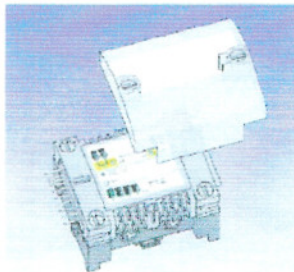

## HK4000

Wired control unit for switching between heating/cooling, 24V.

Reglersystem für Wechsehung zwischen Heizung/Kühlung für verdrahtetes System 24V.

| DIMENSION | BOX | EUR    |
|-----------|-----|--------|
| 24V       | 1   | 109,52 |

## HK4010K

Wired room thermostat heating/cooling to control actuators using pulse width modulation, 24V.

Regler für Heizung/Kühlung des verdrahteten Systems 24V.

| DIMENSION | BOX | EUR    |
|-----------|-----|--------|
| 24V       | 1   | 104,78 |

## PDx000

Double pump control module, 24V or 230V.

Doppeltes Pumpenleistungsmodul, 24V or 230V.

| DIMENSION     | BOX | EUR    |
|---------------|-----|--------|
| PD2000 (230V) | 1   | 115,80 |
| PD4000 (24V)  | 1   | 115,80 |

## AA5030

Thermo-electric actuator with adapter. Proportional 0-10V for control unit Art. 7010C.

Thermoelektrischer Stellantrieb mit Adapter.

| DIMENSION | BOX | EUR   |
|-----------|-----|-------|
| 0-10V     | 1   | 78,23 |