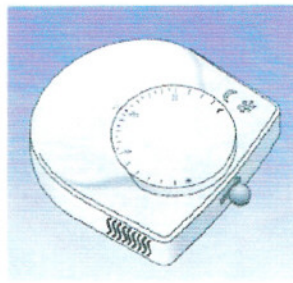

## HK4000

Wired control unit for switching between heating/cooling, 24V.

Reglersystem für Wechsehung zwischen Heizung/Kühlung für verdrahtetes System 24V.

| DIMENSION | BOX | EUR    |
|-----------|-----|--------|
| 24V       | 1   | 109,52 |

## HK4010K

Wired room thermostat heating/cooling to control actuators using pulse width modulation, 24V.

Regler für Heizung/Kühlung des verdrahteten Systems 24V.

| DIMENSION | BOX | EUR    |
|-----------|-----|--------|
| 24V       | 1   | 104,78 |

## PDx000

Double pump control module, 24V or 230V.

Doppeltes Pumpenleistungsmodul, 24V or 230V.

| DIMENSION     | BOX | EUR    |
|---------------|-----|--------|
| PD2000 (230V) | 1   | 115,80 |
| PD4000 (24V)  | 1   | 115,80 |